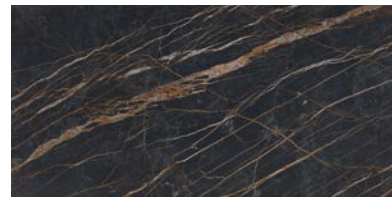

Calce Tortora [SO]  
03F63821M3M (matte)

Calce Terracotta  
03L10871M3M (matte)

Calce Antracite  
03F63731M3M (matte)

Calce Nero  
03F63791M3M (matte)

Cava Bianco Lasa  
03L79231M3M (matte)

Cava Diamond Cream [SO]  
03L79301M3M (matte)